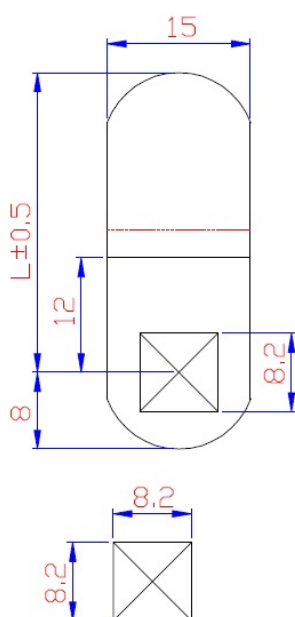

PRODUCT SHEET

Description:

Cam No. A34 F/1900 & 5250 Series, Cranked 3mm,C/E 40mm

Item number:

14.04.734-0

Units	Box	Carton	HS Code	Barcode
Pcs.	1	100	8301600090	
				5704866454377

CODE	L	H
A31	25	3
A32	30	3
A33	35	3
A34	40	3
A35	45	3
A36	50	3